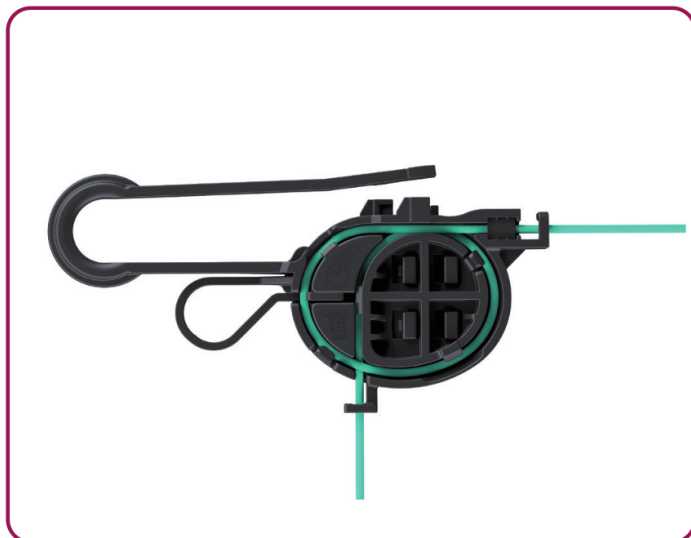

LINEO – uchwyt odciągowy dla kabli abonenckich

INNOWACYJNY UCHWYT ODCIĄGOWY DO KABLI SLIM POWSTAŁ Z MYŚLĄ ABY UŁATWIĆ PRACĘ INSTALATOROM.

Opatentowany mechanizm zapewniający niezawodne działanie nawet w trudnych warunkach atmosferycznych. Zwarta innowacyjna konstrukcja gwarantuje prawidłowe prowadzenie kabli, zabezpieczając je przed nadmiernym zgięciem, ściśnięciem lub wyslizgiwaniem się.

CECHY

- Wykonany z wysokiej klasy materiału odpornego na działania czynników atmosferycznych i promieniowania UV
- Beznarzędziowa, szybka i prosta instalacja
- Siła zrywająca 1,2 kN
- Wyposażony w tłumik drgań kabla
- Opatentowana konstrukcja
- Wyeliminowany problem wyslizgiwania się kabli
- Innowacyjny system regulacji naciągu kabla

DANE TECHNICZNE

Materiał	PA (poliamid)
Siła zrywająca	1,2 kN
Waga (kg)	0,072
Średnica kabla	2,5-3,5 mm

ZAMAWIANIE

Kod zamówienia	AC-UO-LINEO
Opis	Uchwyt odciągowy do kabli slim