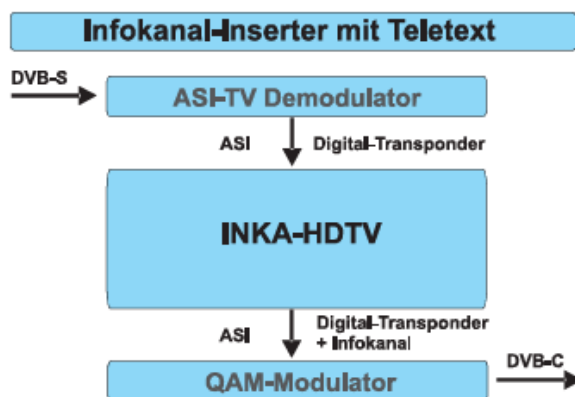

BLANKOM INKA HDTV

TV-Sendeautomaten / TV Broadcast Systems

INKA HDTV ist ein universelles DVB-Präsentationssystem für Filme, Grafiken und Teletext. Sowohl MPEG-2 als auch MPEG-4-Formate können von der internen Festplatte ausgespielt werden. Als Option ist ebenso ein ASI-TS-Eingang (max. 214 Mbps) möglich. Der INKA HDTV kann mit bis zu 3 A/V- bzw. SDI-Eingängen ausgestattet werden und somit als 3-fach Encoder genutzt werden. Zudem beinhaltet der INKA die Funktionalität eines Teletext-Inserters für bis zu 200 Seiten.

INKA HDTV is an universal DVB presentation system for movies, graphics and teletext. MPEG 2 as well as MPEG 4 formats can be played out from the internal hard disk. It offers optional ASI-TS Input (DVB) for DVB transmission (max. 214 Mbps) as well as up to 3 A/V inputs for encoding. A further benefit is the teletext insertion capability for up to 200 pages.

Features

- alle Systeme nur eine Höheneinheit
- maximal 15 Watt; internes 230V-Netzteil; lüfterlos
- inklusive Bediensoftware für Windows-Betriebssysteme 98, 2000, XP, Vista
- unterbrechungsfreie Datenaktualisierung über Netzwerk (Ethernet, UDP/IP)
- autark betriebsfähig

| ViTex-Sendeautomaten | INKA-HDTV |
|-------------------------|----------------------------|
| Function | DVB SD und HD-Infokanal |
| 1. Audio/Video Input | intern |
| 2. Audio/Video Input | +3 x MULTI |
| 1. Audio/Video Output | ASI-DVB |
| 2. Audio/Video Output | ASI-DVB |
| Video/Pictures (Number) | 8.000 |
| Autom. AV-Switching | √ |
| Studio Unit Controlling | - |
| Videotext Pages | 200 |
| + 1.000 Text- Pages | + |
| Flof + Flash | + |
| Multi-Point-Management | + |
| Multi-Point-User | + |
| HTML-Converter | + |
| Int. Precision Clock | √/- |
| Modem | -/- |
| Local Automation | + |
| VTCS Automation + Web | + |